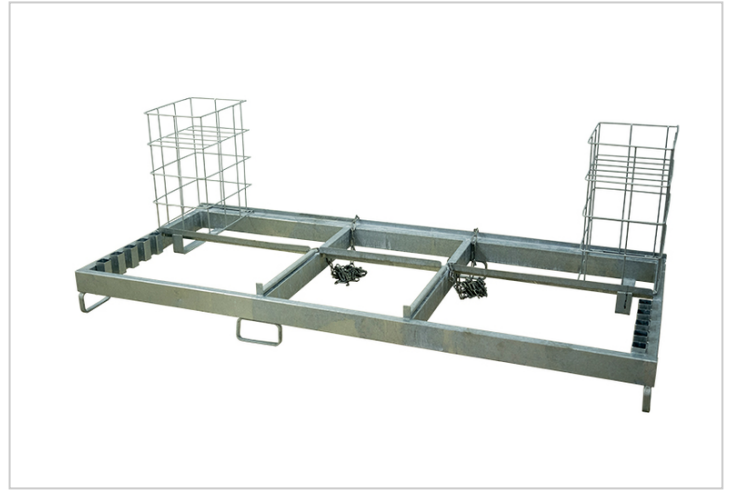

# Kombipalette für Baken, Fußplatten und Absturzsicherungen

Artikelnummer 34844

## Produktbeschreibung

- Maße (LxBxH): 2460 x 1050 x 810 mm
- Gewicht: ca. 70 kg
- Material: Stahl, feuerverzinkt
- Aufnahme: für bis zu 20 Fußplatten, 10 Baken und 10 Absturzsicherungen (1,6 und 2,0 m)  
(Zubehör nicht im Lieferumfang enthalten)
- **staplergeeignet**
  
- stabile Stahlkonstruktion, mit Kippsicherung
- Einlagerung inkl. montierter Lampe möglich

## Produkteigenschaften

<b>Material</b>	Stahl, feuerverzinkt
<b>Eigenschaft</b>	staplergeeignet
<b>Modell</b>	Kombipalette
<b>Breite</b>	1050 mm
<b>Höhe</b>	810 mm
<b>Länge</b>	2460 mm
<b>Aufnahme</b>	für bis zu 20 Fußplatten, 10 Baken und 10 Absturzsicherungen (1,6 und 2,0 m)
<b>Gewicht</b>	70 kg
<b>Lieferumfang</b>	(Zubehör nicht im Lieferumfang enthalten)