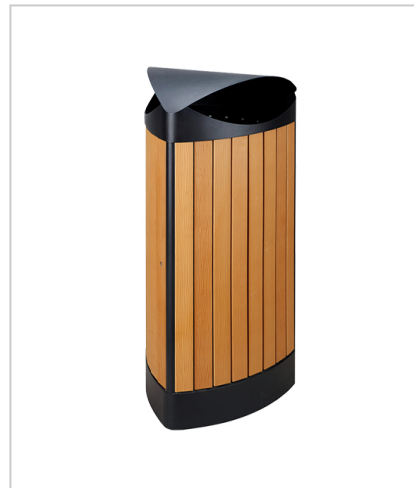

Artikelnummer: 35231

Abfallbehälter 'P-Bins 112' 60 Liter aus Stahl mit Kunststoffverkleidung (Holzoptik)

Produktbeschreibung

- Volumen: 60 Liter
- Maße (H x B x T): 960 x 495 x 500 mm
- Material Behälter: Stahl
- Material Verkleidung: Kunststoff (Holzoptik)
- Farbe Behälter: schwarz
- inkl. Innenbehälter (Metall) und Dach

- mit zwei Öffnungen im oberen Bereich des Behälters
- ausgestattet mit einem Dach für Schutz vor Witterung
- in warmer Holzoptik
- für den Innen- und Außenbereich geeignet

Produkteigenschaften

Einsatzbereich	Innen & Außen
Ascher	Ohne Ascher
Behälter Material	Stahl
Innenbehälter Material	Metall
Abfallbehälter Volumen	60 Liter
Gesamthöhe	960 mm
Behälter Farbe	schwarz
Verkleidung Material	Kunststoff (Holzoptik)
Serie	P-Bins
Behälter Anzahl	1 Stück
Befestigung	Mobil
Form	Dreieckig
Lieferumfang	inkl. Innenbehälter und Dach