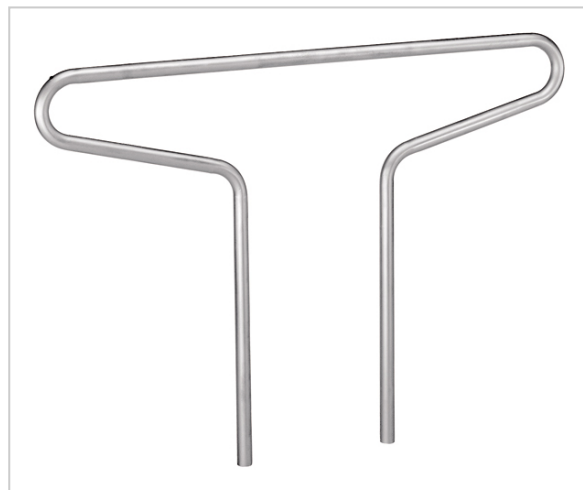

Anlehnbügel 'Double' Ø 48 mm aus Stahl, Höhe 800 mm

Artikelnummer 694890

Produktbeschreibung

- Höhe über Flur: 800 mm
 - Gesamthöhe: 1300 mm
 - Breite: 1800 mm
 - Material: Stahl, feuerverzinkt
 - Bügel: Ø 48 mm
- Praktischer Bügelparker zum Einbetonieren, hergestellt aus Rundrohr, zum **Beidseitigen** Anlehnen eines Fahrrades.

Produkteigenschaften

Reifenbreite	alle gängigen Typen
Höhe über Flur	800 mm
Material	Stahl, feuerverzinkt
Bügelform	abgerundet
Form	rund
Bügel Ø	48 mm
Gesamthöhe	1300 mm
Breite	1800 mm

Weitere Bilder