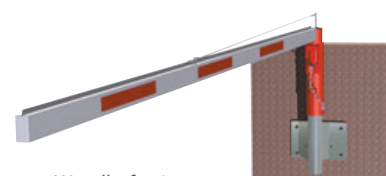

-Alpha 105- bis 6,0 m

- einteiliger Alu-Sperrbalken 86 x 46 mm, mit Antisitzschutz und Schild- / Werbekulisse
- ab 4500 mm mit Diagonalstrebe
- mit 2 Auflagestützen, +120 mm, -130 höhenverstellbar aus Stahlrohr 70 x 40 x 3 mm
- Höhe über Flur 1000 mm
- diverse Schließungsmöglichkeiten an der Hauptstütze, im Standard für Vorhangschloss

- Einbausituationen mit geringem Platzangebot sind die idealen Einsatzbereiche dieser mit einem stabilen Alu-Sperrbalken ausgestatteten Drehsperrern.

-Alpha 125- bis 5,5 m

- einteiliger Alu-Sperrbalken 86 x 46 mm, mit Antisitzschutz und Schild- / Werbekulisse
- ohne Auflagestütze = weniger Montagekosten
- ab 2500 mm mit Seilzugverstärkung
- ohne Auflagestütze (nur als Zubehör)
- diverse Schließungsmöglichkeiten an der Hauptstütze, im Standard für Vorhangschloss

-Alpha 135- bis 3,0 m

- Stahlrohr-Rechteckbügel 60 x 30 x 3 mm
- ohne Auflagestütze = weniger Montagekosten
- diverse Schließungsmöglichkeiten an der Hauptstütze, im Standard für Vorhangschloss
- Höhe über Flur 1000 mm
- Typbreiten von 1000 bis 3000 mm
- Drehaufsatz aus Stahlrohr 121 x 4 mm
- Hauptstütze aus Stahlrohr 101,6 x 4 mm

-Alpha 145- bis 4,0 m

- trapezförmiger Aluminium-Sperrbügel mit Antisitzschutz, nivellierbar
- ohne Auflagestütze = weniger Montagekosten
- diverse Schließungsmöglichkeiten an der Hauptstütze, im Standard für Vorhangschloss