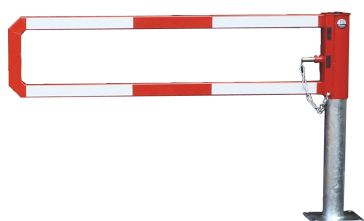

-Alpha 105- bis 6,0 m

- einteiliger Alu-Sperrbalken 86 x 46 mm, mit Antisitzschutz und Schild- / Werbekulisse
- ab 4500 mm mit Diagonalstrebe
- mit 2 Auflagestützen, +120 mm, -130 höhenverstellbar aus Stahlrohr 70 x 40 x 3 mm
- Höhe über Flur 1000 mm
- diverse Schließungsmöglichkeiten an der Hauptstütze, im Standard für Vorhangschloss

- Einbausituationen mit geringem Platzangebot sind die idealen Einsatzbereiche dieser mit einem stabilen Alu-Sperrbalken ausgestatteten Drehsperrern.

-Alpha 125- bis 5,5 m

- einteiliger Alu-Sperrbalken 86 x 46 mm, mit Antisitzschutz und Schild- / Werbekulisse
- ohne Auflagestütze = weniger Montagekosten
- ab 2500 mm mit Seilzugverstärkung
- ohne Auflagestütze (nur als Zubehör)
- diverse Schließungsmöglichkeiten an der Hauptstütze, im Standard für Vorhangschloss

-Alpha 135- bis 3,0 m

- Stahlrohr-Rechteckbügel 60 x 30 x 3 mm
- ohne Auflagestütze = weniger Montagekosten
- diverse Schließungsmöglichkeiten an der Hauptstütze, im Standard für Vorhangschloss
- Höhe über Flur 1000 mm
- Typbreiten von 1000 bis 3000 mm
- Drehaufsatz aus Stahlrohr 121 x 4 mm
- Hauptstütze aus Stahlrohr 101,6 x 4 mm

-Alpha 145- bis 4,0 m

- trapezförmiger Aluminium-Sperrbügel mit Antisitzschutz, nivellierbar
- ohne Auflagestütze = weniger Montagekosten
- diverse Schließungsmöglichkeiten an der Hauptstütze, im Standard für Vorhangschloss